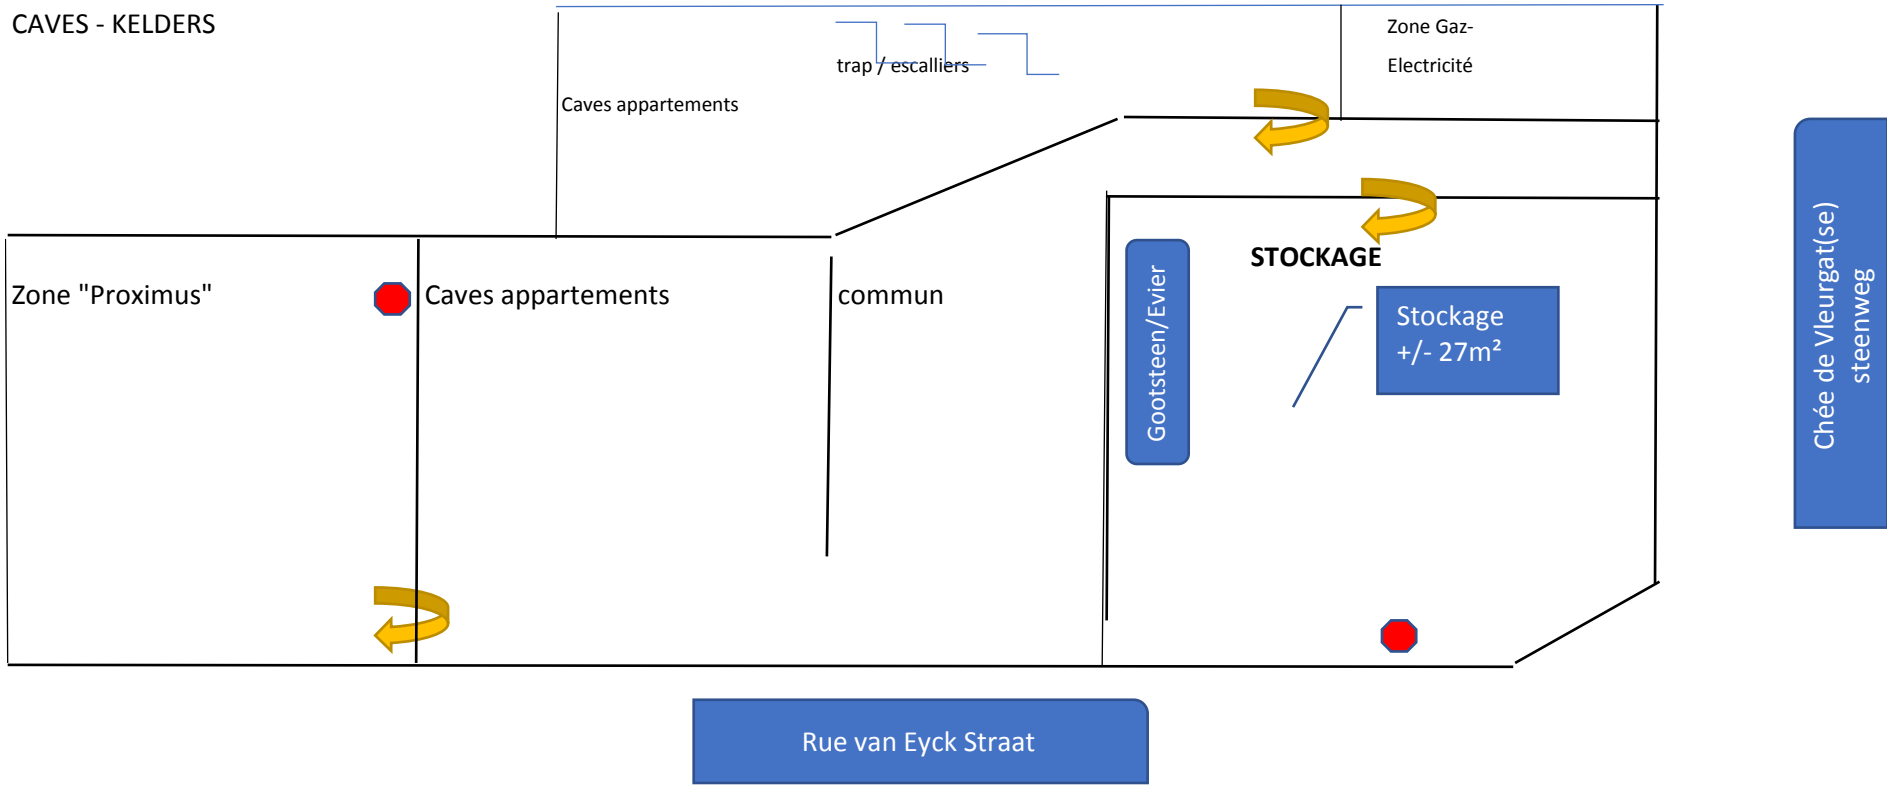

VLEURGAT 222 - 1050 IXELLES / ELSENE

REZ-DE-CHAUSSÉE - GELIJKVLOERS

CAVES - KELDERS

FACADE / GEVEL

Rue van Eyck Straat

Chée de Vleurgat(se) steenweg

INTERIEUR

Salle / Zaal

Cuisine/Keuken

Cuisne/Keuken

Zone "Take Away / A emporter"

Bar

Stockage (caves/kelder)