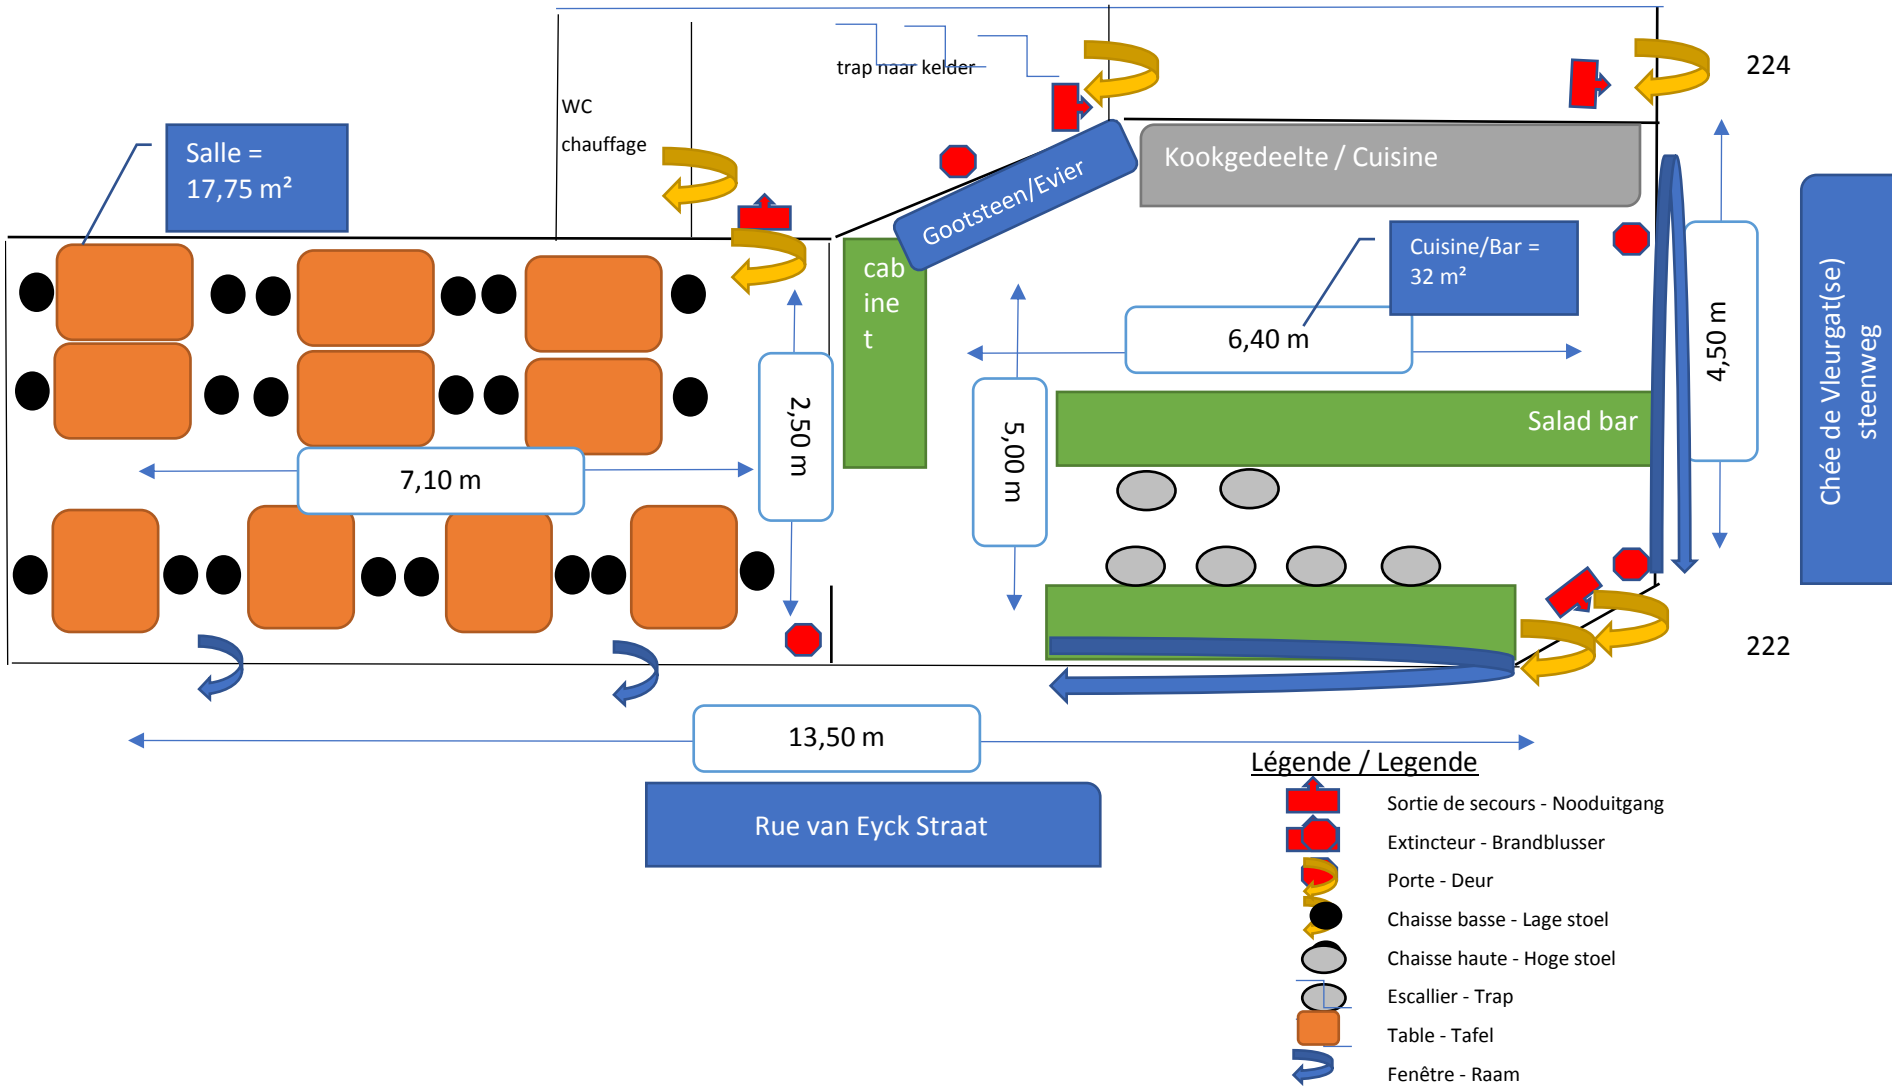

VLEURGAT 222 - 1050 IXELLES / ELSENE

REZ-DE-CHAUSSÉE - GELIJKVLOERS

CAVES - KELDERS

FACADE / GEVEL

Rue van Eyck Straat

Chée de Vleurgat(se) steenweg

INTERIEUR

Salle / Zaal

Cuisine/Keuken

Cuisne/Keuken

Zone "Take Away / A emporter"

Bar

Stockage (caves/kelder)